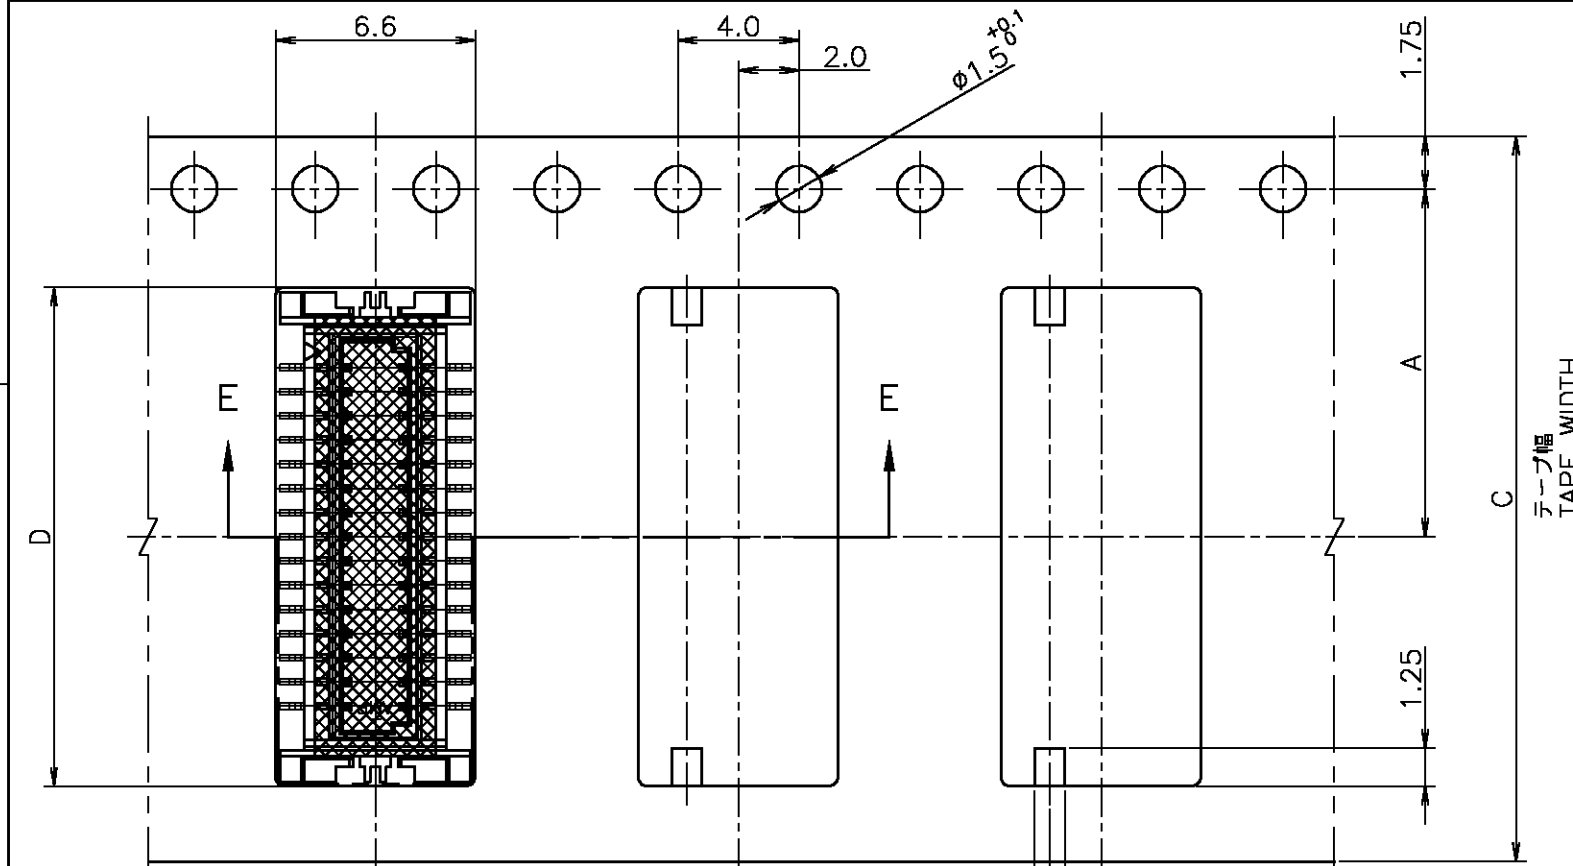

TOP OF REEL
引出し方向

WEEDING THE COVER TAPE AROUND THE OUTER PERIPHERY IN A TURN.
 カバーテープ リーダーテープ 外周一巻
 剥離角度、165°~180° PEELING ANGLE.

鉛フリー
LEAD FREE

ベージュ BEIGE	29.5	25.5	16.5	24	11.5	1500	30	3-1565908-0	3-1565909-0	
色 COLOR	W2	W1	D	C	B	A	数量 QTY/REEL	極数 POS	コネクタ型番 (バラ状) CONNECTOR P/N (L/P)	リール巻 コネクタ型番 TAPING P/N