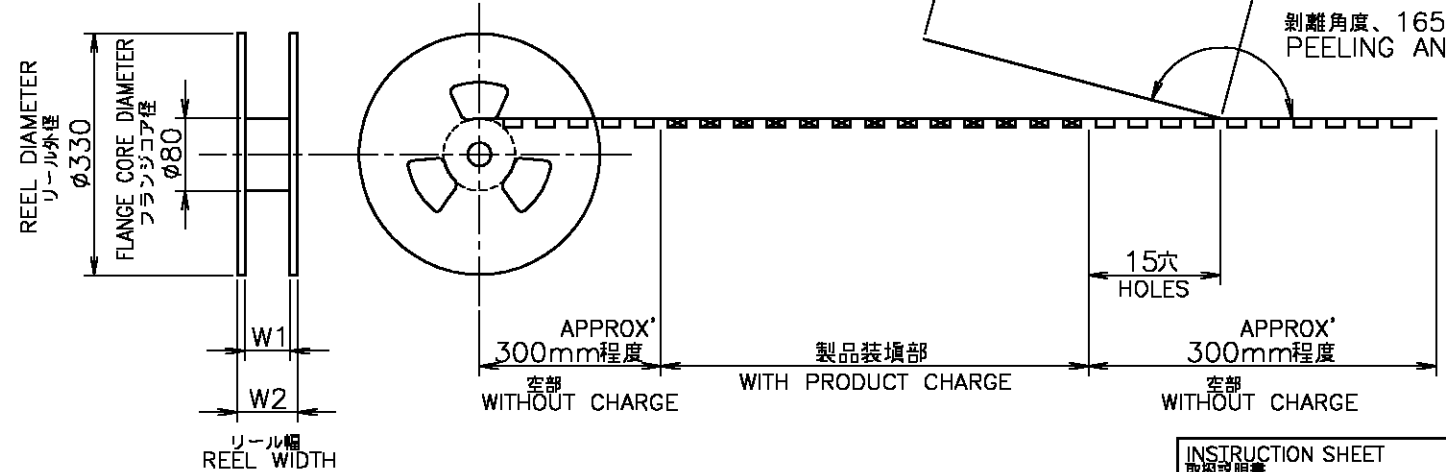

TOP OF REEL
引出し方向

WEEDING THE COVER TAPE AROUND THE OUTER PERIPHERY IN A TURN.
 カバーテープ リーダーテープ 外周一巻
 剥離角度、165°~180° PEELING ANGLE.

鉛フリー
LEAD FREE

ベージュ BEIGE	29.5	25.5	16.5	24	11.5	1500	30	3-1565908-0	3-1565909-0	
色 COLOR	W2	W1	D	C	B	A	数量 QTY/REEL	極数 POS	コネクタ型番 (バラ状) CONNECTOR P/N (L/P)	リール巻 コネクタ型番 TAPING P/N