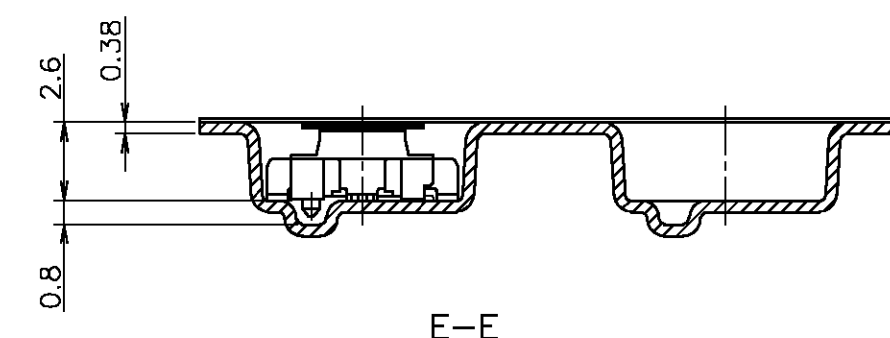

TOP OF REEL
引出し方向

WEEDING THE COVER TAPE AROUND THE OUTER PERIPHERY IN A TURN.
 カバーテープ リーダーテープ 外周一巻
 剥離角度、165°~180° PEELING ANGLE.

鉛フリー
LEAD FREE

ベージュ BEIGE	29.5	25.5	16.5	24	11.5	1500	30	3-1565908-0	3-1565909-0	
色 COLOR	W2	W1	D	C	B	A	数量 QTY/REEL	極数 POS	コネクタ型番 (バラ状) CONNECTOR P/N (L/P)	リール巻 コネクタ型番 TAPING P/N